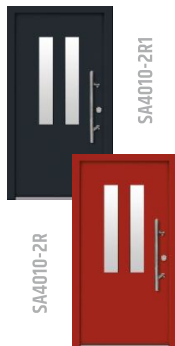

Vzorník RAL